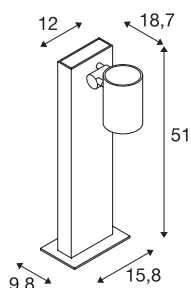

ENOLA_C OUT POLE

lampada da terra per esterni, LED, 3000K, IP55, antracite, 35°

La lampada da terra dalle linee puristiche ENOLA_C OUT POLE con vano ottico orientabile è dotata di un LED COB Premium bianco caldo. La lampada si collega direttamente alla rete elettrica da 230V tramite il driver LED integrato.

DATI TECNICI

Articolo	228545
Girevole od orientabile	orientabile
Codice IP	IP 55
Montaggio	Superficie
Dettagli di montaggio	Pavimento
Tensione nominale primaria	220-240V ~50/60Hz
Corrente / tensione secondaria	500 mA
Classe isolamento	I
Wattaggio	11 W
Temperatura ambiente minima	-20 °C
Temperatura ambiente massima	35 °C
Livello di corrente di spunto	4.7 A
Durata della corrente di spunto	30 µs
Effetto stroboscopico (SVM)	0.01
Lumen	1060 lm
Temperatura colore	3000 Kelvin
Angolo di emissione	35 °
Colore	antracite
CRI	80
Dati LXXBXX	L70B50
Durata	30000 h
Emissione	diretto

Sorgente Luminosa

916476	
--------	---

Accessori

228730	SCATOLA DI COLLEGAMENTO , 3 poli, IP68
--------	--

Lunghezza	18.7 cm
Larghezza	12 cm
Altezza	51 cm
Peso netto	2.451 kg
Peso lordo	3.156 kg
BIG WHITE pagina	580