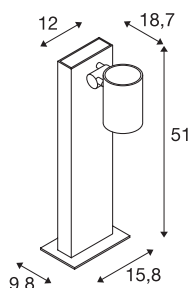

ENOLA_C OUT POLE

luminária de apoio para exteriores, LED, 3000K, IP55, antracite, 35°

A luminária de apoio ENOLA_C OUT POLE de estilo purista com cabeça de iluminação articulável está equipada com um Premium COB LED branco quente. A ligação elétrica da luminária é feita diretamente à tensão de rede de 230V através da unidade de controlo LED incorporada.

DADOS TÉCNICOS

Ref. n.º	228545
Giratório ou Articulável	giratório
IP Code	IP 55
Montagem	Montagem à superfície
Pormenores da montagem	Chão
Tensão nominal primária	220-240V ~50/60Hz
Corrente / Tensão secundária	500 mA
Classe de proteção	I
Potência	11 W
temperatura ambiente mínima	-20 °C
temperatura ambiente máxima	35 °C
Nível de corrente de irrupção	4.7 A
Duração da corrente de irrupção	30 µs
Efeito estroboscópico (SVM)	0.01
Lúmen	1060 lm
Temperatura de cor da luz	3000 Kelvin
Ângulo de feixe	35 °
Cor	antracite
CRI	80
Dados LXXBXX	L70B50
Vida útil	30000 h
Saída de luz	direto

Fonte de luz

916476	
--------	---

Acessórios

228730	CAIXA DE LIGAÇÃO , 3 polos, IP68
--------	----------------------------------

Comprimento	18.7 cm
Largura	12 cm
Altura	51 cm
Peso líquido	2.451 kg
Peso bruto	3.156 kg
Página BIG WHITE	580