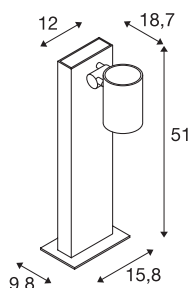

ENOLA_C OUT POLE

zunanja samostoječa svetilka, LED, 3000 K, IP55, antracit, 35°

Puristična samostoječa svetilka ENOLA_C OUT POLE z nagibno glavo svetilke je opremljena s Premium COB LED žarnico, ki oddaja toplo belo svetlobo. Vgrajeni LED gonilnik svetilke se priklopi neposredno na omrežje z napetostjo 230 V.

TEHNIČNI PODATKI

Št. art.	228545
Vrtljivo ali nagibno	zasučna
IP koda	IP 55
Montaža	Nadgradnja
Podrobnosti montaže	Dno
Primarna nazivna napetost	220-240V ~50/60Hz
Sekundarni tok / napetost	500 mA
Zaščitni razred	I
El. moč	11 W
minimalna temperatura okolja	-20 °C
maksimalna temperatura okolja	35 °C
Raven zagonskega toka	4.7 A
Trajanje zagonskega toka	30 µs
Stroboskopski učinek (SVM)	0.01
Lumni	1060 lm
Barvna temperatura	3000 Kelvin
Kot sevanja	35 °
Barva	antracit
CRI	80
LXXBXX podatki	L70B50
Življenjska doba	30000 h
Svetenje	neposredno

Svetlobnega Vira

916476	
--------	---

Dodatki

228730	POVEZOVALNA ŠKAT-LA , 3-polna, IP68
--------	-------------------------------------

Dolžina	18.7 cm
Širina	12 cm
Višina	51 cm
Neto teža	2.451 kg
Bruto teža	3.156 kg