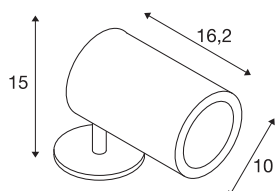

HELIA

venkovní svítidlo pro osvětlení cest a stojací lampa, LED, 3000K, kulaté, antracit, 15 W

Svítidlo pro osvětlení cest LED HELIA osazené výkonnou vysokonapěťovou LED 15 W je k dispozici s barvou světla teplá bílá. Svítidlo vyrobené z hliníku se připojí přímo k síťovému napětí 230 V pomocí kabelu bez koncovky 3 m. Díky krytí IP55 je svítidlo vhodné pro venkovní oblast. Toto stmívatelné svítidlo obsahuje vestavěné žárovky LED.

TECHNICKÁ DATA

Č. výrobku	228555
Otočné nebo výkyvné	otočné a výkyvné
Kód IP	IP 66
Třída rázové pevnosti	IK 04
Rázová pevnost	0.5 Joule
Montáž	Nástavba
Podrobnosti montáže	Strop, Podlaha, Podlaha s příslušenstvím, - Stěna
Stmívatelné	Áno
Technologie stmívání	Stmívač pro kapacitní zatížení
Primární jmenovité napětí	220-240V ~50/60Hz
Sekundární proud / napětí	700 mA
Třída ochrany	I
Příkon	15 W
Úroveň rozběhového proudu	10 A
Doba trvání rozběhového proudu	40 μ s
Stroboskopický efekt (SVM)	0.07
Lumen	1340 lm
Teplota barvy světla	3000 Kelvin
Úhel záření	40 °
Barva	antracit
CRI	80
Data LXXBXX	L70B50

Světelného Zdroje

916476	
--------	---

Příslušenství

228560	TRN DO země , pro svítidlo pro osvětlení cest a stojací lampu HELIA, nerezová ocel, 17 cm
--------	---

Životnost	40000 h
Výstup světla	přímé
Délka	16.2 cm
Výška	15 cm
Průměr	10 cm
Hmotnost netto	1.342 kg
Celková hmotnost	1.525 kg
BIG WHITE strana	699