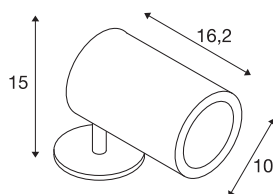

HELIA

lampada segnapasso e da terra, Outdoor LED, 3000K, rotonda, antracite, 15W, convertibile in lampada a picchetto

La lampada segnapasso HELIA LED, dotata di potenti LED ad alta tensione da 15W è disponibile in bianco caldo. L'apparecchio in alluminio si collega direttamente alla rete elettrica da 230V tramite il cavo da 3 m senza spina elettrica. La lampada è adatta anche per l'uso esterno grazie al grado di protezione IP55. Questo apparecchio dimmerabile contiene lampadine LED incassate.

DATI TECNICI

Articolo	228555
Girevole od orientabile	Ruotabile e orientabile
Codice IP	IP 66
Classe di resistenza all'urto	IK 04
Resistenza all'urto	0.5 Joule
Montaggio	Superficie
Dettagli di montaggio	Soffitto,Pavimento,Pavimento con accessori,Parete
Dimmerabile	Sì
Tecnologia del dimmering	Taglio di fase discendente
Tensione nominale primaria	220-240V ~50/60Hz
Corrente / tensione secondaria	700 mA
Classe isolamento	I
Wattaggio	15 W
Livello di corrente di spunto	10 A
Durata della corrente di spunto	40 µs
Effetto stroboscopico (SVM)	0.07
Lumen	1340 lm
Temperatura colore	3000 Kelvin
Angolo di emissione	40 °
Colore	antracite
CRI	80
Dati LXXBXX	L70B50

Sorgente Luminosa

916476	
--------	---

Accessori

228560	PICCHETTO , per lampada segnapasso e da terra HELIA, acciaio inox, 17 cm
--------	--

Durata	40000 h
Emissione	diretto
Lunghezza	16.2 cm
Altezza	15 cm
Diametro	10 cm
Peso netto	1.342 kg
Peso lordo	1.525 kg
BIG WHITE pagina	699