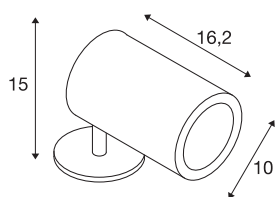

## Zunanji svetlobni stebriček in samostoječa svetilka HELIA

LED, 3000K, okrogla, antracitna, 15W, z možnostjo predelave kot vrtna svetilka s klinom

Svetlobni stebriček HELIA LED z zmogljivo visokonapetostno 15W LED je na voljo s toplo belo svetlobo. Aluminijska svetilka ima 3m odprt konec kabla in deluje neposredno na omrežju z napetostjo 230 V. Svetilka spada v zaščitni razred IP55, zato je primerna za zunanjo uporabo. Ta svetilka z možnostjo zatemnitve vsebuje vgrajene LED žarnice.

### TEHNIČNI PODATKI

Št. art.	228555
Vrtljivo ali nagibno	vrtljiva in zasučna
IP koda	IP 66
Kategorija odpornosti proti udarcem	IK 04
Odpornost proti udaru	0.5 Joule
Montaža	Nadgradnja
Podrobnosti montaže	Strop,Dno,Dno z dodatki,Stena
Možnost zatemnitve	Da
Tehnologija zatemnitve	Fazni odsek
Primarna nazivna napetost	220-240V ~50/60Hz
Sekundarni tok / napetost	700 mA
Zaščitni razred	I
El. moč	15 W
Raven zagonskega toka	10 A
Trajanje zagonskega toka	40 μs
Stroboskopski učinek (SVM)	0.07
Lumini	1340 lm
Barvna temperatura	3000 Kelvin
Kot sevanja	40 °
Barva	antracit
CRI	80
LXXBXX podatki	L70B50

### Dodatki

228560	OZEMLJITVENI KLIN , za HELIA svetlobni stebriček in samostoječo svetilko, legirano jeklo, 17 cm
--------	---

Življenjska doba	40000 h
Svetenje	neposredno
Dolžina	16.2 cm
Višina	15 cm
Premer	10 cm
Neto teža	1.342 kg
Bruto teža	1.525 kg
BIG WHITE Stran	699