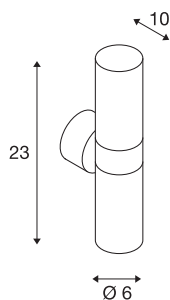

ASTINA

venkovní nástěnné svítidlo, TCR50-SE, IP44, kulaté, up/down, bílé, max. 44 W

Nástěnné svítidlo ASTINA se skládá z hliníku a skla, které zakrývá žárovku. Díky poloze dvou vestavěných objímek vytvoří namontované svítidlo dva stejné, ale protilehlé světelné kužele (UP/DOWN). Díky krytí IP44 je vhodné pro venkovní oblast. Elektrická přípojka svítidla v několika barevných verzích je přímo připojena k síťovému napětí 230 V.

TECHNICKÁ DATA

Č. výrobku	228771
Objímka	GU10
Žárovky	TCR50-SE
Počet objímek	2
Včetně žárovek	Nie
Počet různých výstupů světla	2
Kód IP	IP 44
Montáž	Nástavba
Podrobnosti montáže	Stěna
Primární jmenovité napětí	220-240V ~50/60Hz
Třída ochrany	I
Příkon	11 W
Barva	bílá
Výstup světla	přímé – nepřímé
Výška	23 cm
Hloubka	10 cm
Průměr	6 cm
Hmotnost netto	0.826 kg
Celková hmotnost	0.895 kg
BIG WHITE strana	761