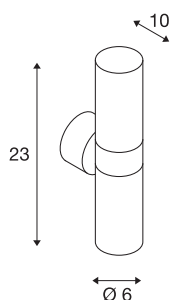

ASTINA

Outdoor Wandleuchte, TCR50-SE, IP44, rund, up/down, weiß, max. 44W

Die Wandleuchte ASTINA besteht aus Aluminium und Glas welches die Leuchtmittel abdeckt. Dank der Position der zwei verbauten Fassungen, erzeugt die montierte Leuchte zwei gleiche, jedoch entgegengesetzte Lichtkegel (UP/-DOWN). Durch die Schutzart IP44 ist sie für den Außenbereich geeignet. Der elektrische Anschluss der in mehreren Farbversionen verfügbaren Leuchte erfolgt an 230V Netzspannung.

TECHNISCHE DATEN

Art. Nr.	228771
Fassung	GU10
Leuchtmittel	TCR50-SE
Anzahl Fassungen	2
Leuchtmittel inklusive	Nein
Anzahl unterschiedliche Lichtauslässe	2
IP Code	IP 44
Montage	Aufbau
Montagedetails	Wand
Primäre Nennspannung	220-240V ~50/60Hz
Schutzklasse	I
Wattage	11 W
Farbe	weiß
Lichtaustritt	direkt-indirekt
Höhe	23 cm
Tiefe	10 cm
Durchmesser	6 cm
Nettogewicht	0.826 kg
Bruttogewicht	0.895 kg
BIG WHITE Seite	761