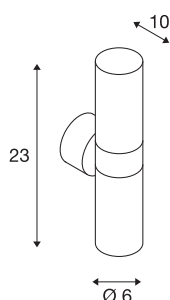

Applique outdoor ASTINA

TCR50-SE, IP44, ronde, up/down, blanche, max. 44 W

L'applique ASTINA est en aluminium et dispose d'un écran de verre qui masque les ampoules. Grâce au positionnement des 2 douilles incorporées, l'ampoule installée engendre deux cônes lumineux identiques opposés (UP/-DOWN). L'indice de protection IP44 signifie que ce luminaire peut être placé à l'extérieur. Le raccordement électrique de la lampe disponible en plusieurs versions de couleur se fait directement au réseau 230 V.

INFORMATIONS TECHNIQUES

N° art.	228771
Douille	GU10
Ampoule	TCR50-SE
Nombre de douilles	2
Lampes incluses	Non
Nombre de sorties lumineuses différentes	2
Code IP	IP 44
Montage	Apparent
Infos de montage	Mur
Tension nominale primaire	220-240V ~50/60Hz
Indice de protection	I
Wattage	11 W
Coloris	blanc
Faisceau lumineux	direct - indirect
Hauteur	23 cm
Profondeur	10 cm
Diamètre	6 cm
Poids net	0.826 kg
Poids brut	0.895 kg
BIG WHITE, page	761