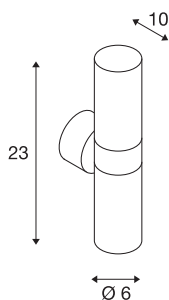

ASTINA

utendørs veggarmatur, TCR50-SE, IP44, rund, up/down, hvit, maks. 44 W

ASTINA veggarmatur består av aluminium og glass som dekker lyskildene. De to integrerte soklene er plassert slik at armaturet utstråler to like lyskjegler i to forskjellige retninger (UP/DOWN). Med kapslingsklasse IP44 er den egnet til utendørs bruk. armaturet finnes i flere farger. Den kobles til elektriske anlegg med 230 V nettspenning.

TEKNISKE DATA

Art.nr.	228771
EL nummer	3213067
Sokkel	GU10
Lyskilde	TCR50-SE
Antall lyskilder	2
Lyskilder inkludert	Nei
Antall ulike lysuttak	2
IP-kode	IP 44
Montering	Utenpåliggende montering
Montering detaljer	Vegg
Primær merkespenning	220-240V ~50/60Hz
Kapslingsgrad	I
Systemeffekt	11 W
Farge	hvit
Lysåpning	direkte - indirekte
Høyde	23 cm
Dybde	10 cm
Diameter	6 cm
Nettvekt	0.826 kg
Bruttovekt	0.895 kg
BIG WHITE side	761