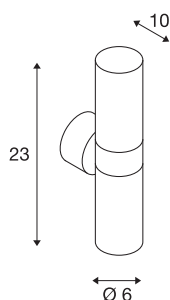

ASTINA

lampa ścienna outdoor, TCR50-SE, IP44, okrągła, up/down, biała, maks. 44W

Lampa ścienna ASTINA jest wykonana z aluminium i szkła, które zakrywa źródła światła. Ze względu na umiejscowienie obu opraw zamontowana lampa generuje dwa identyczne stożki świetlne zwrócone w przeciwnych kierunkach (UP/DOWN). Dzięki stopniowi ochrony IP44 nadaje się do użytku na zewnątrz. Dostępna w kilku wersjach kolorystycznych lampę podłącza się do napięcia sieciowego 230 V.

DANE TECHNICZNE

Nr artykułu	228771
Oprawa	GU10
Źródło światła	TCR50-SE
Liczba opraw	2
Dołączony iluminator	Nie
Różne wyjścia światła	2
Kod IP	IP 44
Montaż	Wersja natynkowa
Szczegóły dotyczące montażu	Wersja ścienna
Pierwotne napięcie znamionowe	220-240V ~50/60Hz
Klasy ochrony	I
Wydajność	11 W
Kolor	biały
Emisja światła	bezpośrednie - pośrednie
Wysokość	23 cm
Głębokość	10 cm
średnica	6 cm
Waga netto	0.826 kg
Waga brutto	0.895 kg
Strona BIG WHITE	761