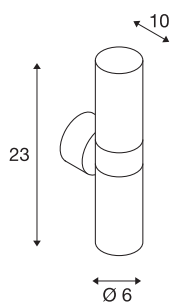

ASTINA

уличный настенный светильник, TCR50-SE, IP44, круглый, up/down, белый, макс. 44 Вт

Настенный светильник ASTINA изготовлен из алюминия и стекла, за которым расположен источник света. Два патрона установлены таким образом, что, смонтированный светильник создает два одинаковых, но противоположных световых пучка (направленный вверх/вниз). Светильник имеет степень защиты IP44 и может использоваться вне помещений. Светильник, доступный в различных цветовых версиях, предназначен для подключения к электросети напряжением 230 В.

Технические характеристики

Тов. №	228771
Патрон	GU10
Источник света	TCR50-SE
Количество патронов	2
Включая источник света	Нет
Количество различных источников света	2
IP Code	IP 44
Сборка	Накладной
Детали сборки	Стена
Номинальное первичное напряжение	220-240V ~50/60Hz
Класс защиты	I
Мощность	11 W
Цвет	белый
Световое отверстие	прямой - отраженный
Высота	23 cm
Глубина	10 cm
Диаметр	6 cm
Вес нетто	0.826 kg
вес брутто	0.895 kg
BIG WHITE Seite	761