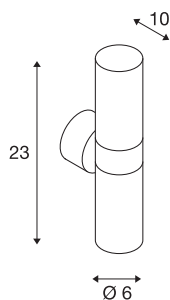

ASTINA

zunanja stenska svetilka, TCR50-SE, IP44, okrogla, svetenje navzgor/navzdol, bela, maks. 44W

Stenska nadgradna svetilka ASTINA za energijsko varčno žarnico je izdelana iz aluminija in stekla, ki pokriva žarnico. Zahvaljujoč položaju namestitve obeh okovov, ustvarja svetilka dva enaka svetlobna stožca, ki sta obrnjena v nasprotni smeri (UP/DOWN). Spada v zaščitni razred IP44, zato je primerna za zunanjo uporabo. Svetilka, ki je na voljo v različnih barvah, deluje na omrežju z napetostjo 230 V.

TEHNIČNI PODATKI

Št. art.	228771
Okov	GU10
Žarnica	TCR50-SE
Število okovov	2
Priložene žarnice	Ne
Število različnih svetlobnih rež	2
IP koda	IP 44
Montaža	Nadgradnja
Podrobnosti montaže	Stena
Primarna nazivna napetost	220-240V ~50/60Hz
Zaščitni razred	I
El. moč	11 W
Barva	bela
Svetenje	neposredno – posredno
Višina	23 cm
Globina	10 cm
Premer	6 cm
Neto teža	0.826 kg
Bruto teža	0.895 kg
BIG WHITE Stran	761