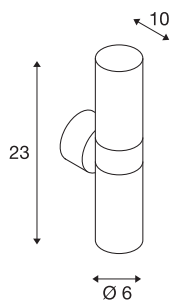

ASTINA

venkovní nástěnné svítidlo, TCR50-SE, IP44, kulaté, up/down, antracit, max. 44 W

Nástěnné svítidlo ASTINA se skládá z hliníku a skla, které zakrývá žárovku. Díky poloze dvou vestavěných objímek vytvoří namontované svítidlo dva stejné, ale protilehlé světelné kužele (UP/DOWN). Díky krytí IP44 je vhodné pro venkovní oblast. Elektrická přípojka svítidla v několika barevných verzích je přímo připojena k síťovému napětí 230 V.

TECHNICKÁ DATA

Č. výrobku	228775
Objímka	GU10
Žárovky	TCR50-SE
Počet objímek	2
Včetně žárovek	Nie
Počet různých výstupů světla	2
Kód IP	IP 44
Montáž	Nástavba
Podrobnosti montáže	Stěna
Primární jmenovité napětí	220-240V ~50/60Hz
Třída ochrany	I
Příkon	11 W
Barva	antracit
Výstup světla	přímé – nepřímé
Výška	23 cm
Hloubka	10 cm
Průměr	6 cm
Hmotnost netto	0.821 kg
Celková hmotnost	0.896 kg
BIG WHITE strana	761