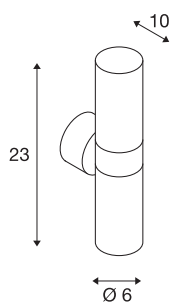

ASTINA

уличный настенный светильник, TCR50-SE, IP44, круглый, up/down, антрацитовый, макс. 44 Вт

Настенный светильник ASTINA изготовлен из алюминия и стекла, за которым расположен источник света. Два патрона установлены таким образом, что, смонтированный светильник создает два одинаковых, но противоположных световых пучка (направленный вверх/вниз). Светильник имеет степень защиты IP44 и может использоваться вне помещений. Светильник, доступный в различных цветовых версиях, предназначен для подключения к электросети напряжением 230 В.

Технические характеристики

Тов. №	228775
Патрон	GU10
Источник света	TCR50-SE
Количество патронов	2
Включая источник света	Нет
Количество различных источников света	2
IP Code	IP 44
Сборка	Накладной
Детали сборки	Стена
Номинальное первичное напряжение	220-240V ~50/60Hz
Класс защиты	I
Мощность	11 W
Цвет	антрацитовый
Световое отверстие	прямой - отраженный
Высота	23 cm
Глубина	10 cm
Диаметр	6 cm
Вес нетто	0.821 kg
вес брутто	0.896 kg
BIG WHITE Seite	761