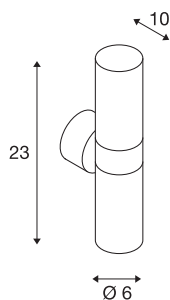

ASTINA

venkovní nástěnné svítidlo, TCR50-SE, IP44, kulaté, up/down, kartáčovaný Al, max. 44 W

Nástěnné svítidlo ASTINA se skládá z hliníku a skla, které zakrývá žárovku. Díky poloze dvou vestavěných objímek vytvoří namontované svítidlo dva stejné, ale protilehlé světelné kužele (UP/DOWN). Díky krytí IP44 je vhodné pro venkovní oblast. Elektrická přípojka svítidla v několika barevných verzích je přímo připojena k síťovému napětí 230 V.

TECHNICKÁ DATA

Č. výrobku	228776
Objímka	GU10
Žárovky	TCR50-SE
Počet objímek	2
Včetně žárovek	Nie
Počet různých výstupů světla	2
Kód IP	IP 44
Montáž	Nástavba
Podrobnosti montáže	Stěna
Primární jmenovité napětí	220-240V ~50/60Hz
Třída ochrany	I
Příkon	11 W
Barva	hliník
Výstup světla	přímé – nepřímé
Výška	23 cm
Hloubka	10 cm
Průměr	6 cm
Hmotnost netto	0.822 kg
Celková hmotnost	0.898 kg
BIG WHITE strana	761