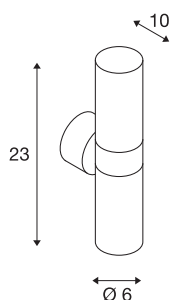

ASTINA

Outdoor Wandleuchte, TCR50-SE, IP44, rund, up/-down, aluminium gebürstet, max. 44W

Die Wandleuchte ASTINA besteht aus Aluminium und Glas welches die Leuchtmittel abdeckt. Dank der Position der zwei verbauten Fassungen, erzeugt die montierte Leuchte zwei gleiche, jedoch entgegengesetzte Lichtkegel (UP/-DOWN). Durch die Schutzart IP44 ist sie für den Außenbereich geeignet. Der elektrische Anschluss der in mehreren Farbversionen verfügbaren Leuchte erfolgt an 230V Netzspannung.

TECHNISCHE DATEN

Art. Nr.	228776
Fassung	GU10
Leuchtmittel	TCR50-SE
Anzahl Fassungen	2
Leuchtmittel inklusive	Nein
Anzahl unterschiedliche Lichtauslässe	2
IP Code	IP 44
Montage	Aufbau
Montagedetails	Wand
Primäre Nennspannung	220-240V ~50/60Hz
Schutzklasse	I
Wattage	11 W
Farbe	aluminium
Lichtaustritt	direkt-indirekt
Höhe	23 cm
Tiefe	10 cm
Durchmesser	6 cm
Nettogewicht	0.822 kg
Bruttogewicht	0.898 kg
BIG WHITE Seite	761