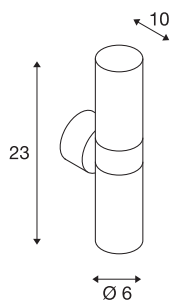

Applique outdoor ASTINA

TCR50-SE, IP44, ronde, up/down, alu brossé, max. 44 W

L'applique ASTINA est en aluminium et dispose d'un écran de verre qui masque les ampoules. Grâce au positionnement des 2 douilles incorporées, l'ampoule installée engendre deux cônes lumineux identiques opposés (UP/DOWN). L'indice de protection IP44 signifie que ce luminaire peut être placé à l'extérieur. Le raccordement électrique de la lampe disponible en plusieurs versions de couleur se fait directement au réseau 230 V.

INFORMATIONS TECHNIQUES

N° art.	228776
Douille	GU10
Ampoule	TCR50-SE
Nombre de douilles	2
Lampes incluses	Non
Nombre de sorties lumineuses différentes	2
Code IP	IP 44
Montage	Apparent
Infos de montage	Mur
Tension nominale primaire	220-240V ~50/60Hz
Indice de protection	I
Wattage	11 W
Coloris	alu
Faisceau lumineux	direct - indirect
Hauteur	23 cm
Profondeur	10 cm
Diamètre	6 cm
Poids net	0.822 kg
Poids brut	0.898 kg
BIG WHITE, page	761