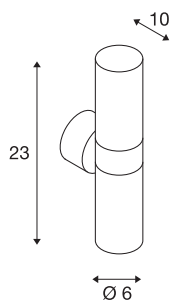

ASTINA

utendørs veggarmatur, TCR50-SE, IP44, rund, up/down, børstet aluminium, maks. 44 W

ASTINA veggarmatur består av aluminium og glass som dekker lyskildene. De to integrerte soklene er plassert slik at armaturet utstråler to like lyskjegler i to forskjellige retninger (UP/DOWN). Med kapslingsklasse IP44 er den egnet til utendørs bruk. armaturet finnes i flere farger. Den kobles til elektriske anlegg med 230 V nettspenning.

TEKNISKE DATA

Art.nr.	228776
EL nummer	3213068
Sokkel	GU10
Lyskilde	TCR50-SE
Antall lyskilder	2
Lyskilder inkludert	Nei
Antall ulike lysuttak	2
IP-kode	IP 44
Montering	Utenpåliggende montering
Montering detaljer	Vegg
Primær merkespenning	220-240V ~50/60Hz
Kapslingsgrad	I
Systemeffekt	11 W
Farge	aluminium
Lysåpning	direkte - indirekte
Høyde	23 cm
Dybde	10 cm
Diameter	6 cm
Nettvekt	0.822 kg
Bruttovekt	0.898 kg
BIG WHITE side	761