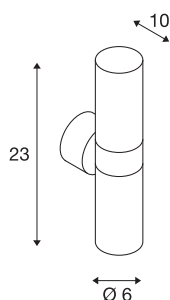

ASTINA

outdoor wandarmatuur, TCR50-SE, IP44, rond, up/down, aluminium geborsteld, max. 44W

De aluminium ASTINA is uitgerust met een glazen afdekking. Dankzij de stand van de twee geïnstalleerde fittingen produceert het gemonteerde armatuur twee dezelfde, maar tegengestelde lichtbundels (UP/DOWN). Dankzij beschermklasse IP44 is de lamp geschikt voor gebruik buiten. De lamp is in verschillende kleuruitvoeringen beschikbaar en wordt rechtstreeks op 230V netspanning aangesloten.

TECHNISCHE GEGEVENS

Art.nr.	228776
Fitting	GU10
Lamp	TCR50-SE
Aantal fittingen	2
Inclusief lampen	Geen
Aantal verschillende lichtopeningen	2
IP-code	IP 44
Montage	opbouw
Montagebeschrijving	wand
Primaire nominale spanning	220-240V ~50/60Hz
Beschermingsklasse	I
Wattage	11 W
Kleur	alu
Lichtuitlaat	direct-indirect
Hoogte	23 cm
Diepte	10 cm
Diameter	6 cm
Nettogewicht	0.822 kg
Brutogewicht	0.898 kg
BIG WHITE pagina	761