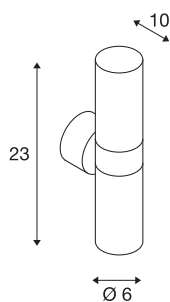

ASTINA

уличный настенный светильник, TCR50-SE, IP44, круглый, up/down, шлифованный алюминий, макс. 44 Вт

Настенный светильник ASTINA изготовлен из алюминия и стекла, за которым расположен источник света. Два патрона установлены таким образом, что, смонтированный светильник создает два одинаковых, но противоположных световых пучка (направленный вверх/вниз). Светильник имеет степень защиты IP44 и может использоваться вне помещений. Светильник, доступный в различных цветовых версиях, предназначен для подключения к электросети напряжением 230 В.

Технические характеристики

Тов. №	228776
Патрон	GU10
Источник света	TCR50-SE
Количество патронов	2
Включая источник света	Нет
Количество различных источников света	2
IP Code	IP 44
Сборка	Накладной
Детали сборки	Стена
Номинальное первичное напряжение	220-240V ~50/60Hz
Класс защиты	I
Мощность	11 W
Цвет	Алюминий
Световое отверстие	прямой - отраженный
Высота	23 cm
Глубина	10 cm
Диаметр	6 cm
Вес нетто	0.822 kg
вес брутто	0.898 kg
BIG WHITE Seite	761