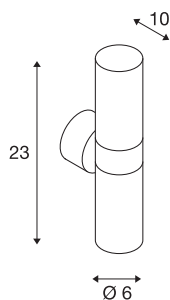

## ASTINA

**zunanja stenska svetilka, TCR50-SE, IP44, okrogla, svetenje navzgor/navzdol, brušen aluminij, maks. 44W**

Stenska nadgradna svetilka ASTINA za energijsko varčno žarnico je izdelana iz aluminija in stekla, ki pokriva žarnico. Zahvaljujoč položaju namestitve obeh okovov, ustvarja svetilka dva enaka svetlobna stožca, ki sta obrnjena v nasprotni smeri (UP/DOWN). Spada v zaščitni razred IP44, zato je primerna za zunanjo uporabo. Svetilka, ki je na voljo v različnih barvah, deluje na omrežju z napetostjo 230 V.

## TEHNIČNI PODATKI

|                                  |                       |
|----------------------------------|-----------------------|
| Št. art.                         | 228776                |
| Okov                             | GU10                  |
| Žarnica                          | TCR50-SE              |
| Število okovov                   | 2                     |
| Priložene žarnice                | Ne                    |
| Število različnih svetlobnih rež | 2                     |
| IP koda                          | IP 44                 |
| Montaža                          | Nadgradnja            |
| Podrobnosti montaže              | Stena                 |
| Primarna nazivna napetost        | 220-240V ~50/60Hz     |
| Zaščitni razred                  | I                     |
| El. moč                          | 11 W                  |
| Barva                            | aluminij              |
| Svetenje                         | neposredno – posredno |
| Višina                           | 23 cm                 |
| Globina                          | 10 cm                 |
| Premer                           | 6 cm                  |
| Neto teža                        | 0.822 kg              |
| Bruto teža                       | 0.898 kg              |
| BIG WHITE Stran                  | 761                   |