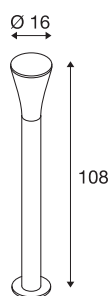

ALPA CONE 100

Outdoor Standleuchte, TC-(D,H,T,Q)SE, IP55, grau, Ø/H 7,3/108 cm, max. 24W

Die aus Aluminium gefertigte Standleuchte ALPA CONE 100 gibt Ihr Licht über einen opalen, Leuchtenkopf aus PC ab. Durch die Schutzart IP55 ist sie für den Außenbereich geeignet. Als optionales Zubehör für die verfügbaren Farb- sowie Größenversionen sind Erdspeiß, Betonanker-Set, Stockschrauben-Set sowie eine Verbindungsbox zum sicheren, elektrischen Anschluss im runden Leuchtschaft verfügbar. Der Anschluss erfolgt jeweils an 230V Netzspannung.

TECHNISCHE DATEN

Art. Nr.	228922
Fassung	E27
Anzahl Fassungen	1
IP Code	IP 55
Schlagfestigkeitsklasse	IK 03
Schlagfestigkeit	0.35 Joule
Montage	Aufbau
Montagedetails	Boden, Boden mit Zubehör
Primäre Nennspannung	220-240V ~50/60Hz
Schutzklasse	I
Wattage	24 W
Farbe	grau
Höhe	108 cm
Durchmesser	16 cm
Nettogewicht	1.724 kg
Bruttogewicht	2.809 kg