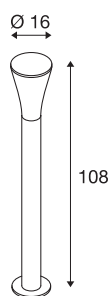

## ALPA CONE 100

luminaria de pie Exterior, TC-(D,H,T,Q)SE, IP55, gris, Ø/H 7,3/108 cm, máx. 24W

La luminaria de pie de aluminio ALPA CONE 100 proporciona su luz a través de un cabezal de luminaria opalino de PC. Gracias al grado de protección IP55, es apta para su uso en exteriores. Como accesorio opcional para las diferentes versiones de color y tamaño disponibles se encuentra disponible un piquete de puesta a tierra, un set de anclaje de hormigón, un set de tornillos con taco, así como una caja de conexión en el brazo redondo de la luminaria para una conexión eléctrica segura. La conexión eléctrica se realiza a la tensión eléctrica de 230 V.

### Datos técnicos

Art. N.º	228922
Número de casquillos	1
Código IP	IP 55
Clase de resistencia al impacto	IK 03
Resistencia al impacto	0.35 Joule
Montaje	Superficie
Detalles de montaje	Suelo, Suelo con accesorio
Voltaje nominal primario	220-240V ~50/60Hz
Clase de protección	I
Potencia	24 W
Color	gris
Salida de la luz	Directa - indirecta
Altura	108 cm
Diámetro	16 cm
Peso neto	1.724 kg
Peso bruto	2.809 kg

## Bombilla recomendada

1005290	T38 E27 , bombilla led - blanco 8 W 4000 K CRI90 240°
1005308	T45 E27 , bombilla led - blanco / opalina 13,5 - W 4000 K CRI90 240°