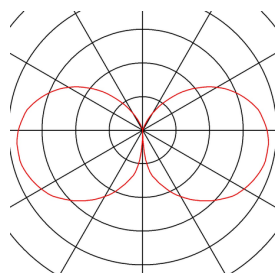

## ALPA CONE 100

luminaria de pie Exterior, TC-(D,H,T,Q)SE, IP55, gris, Ø/H 7,3/108 cm, máx. 24W

La luminaria de pie de aluminio ALPA CONE 100 proporciona su luz a través de un cabezal de luminaria opalino de PC. Gracias al grado de protección IP55, es apta para su uso en exteriores. Como accesorio opcional para las diferentes versiones de color y tamaño disponibles se encuentra disponible un piquete de puesta a tierra, un set de anclaje de hormigón, un set de tornillos con taco, así como una caja de conexión en el brazo redondo de la luminaria para una conexión eléctrica segura. La conexión eléctrica se realiza a la tensión eléctrica de 230 V.

### Datos técnicos

Art. N.º	228922
Número de casquillos	1
Código IP	IP 55
Clase de resistencia al impacto	IK 03
Resistencia al impacto	0.35 Joule
Montaje	Superficie
Detalles de montaje	Suelo, Suelo con accesorio
Voltaje nominal primario	220-240V ~50/60Hz
Clase de protección	I
Potencia	24 W
Color	gris
Salida de la luz	Directa - indirecta
Altura	108 cm
Diámetro	16 cm
Peso neto	1.724 kg
Peso bruto	2.809 kg