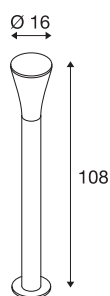

ALPA CONE 100

lampadaire outdoor, TC-(D,H,T,Q)SE, IP55, gris, Ø/h 7,3/108 cm, max. 24 W

La borne ALPA CONE 100 en aluminium émet sa lumière par une tête d'éclairage opale en PC. L'indice de protection IP55 signifie que ce luminaire peut être placé à l'extérieur. Les accessoires disponibles en option pour les versions de couleur et de taille sont les suivants : piquet, set de goujons à scellement, set de vis à double filetage et boîte de jonction pour un raccordement électrique fiable dans la tige ronde. Peut être directement branché sur le réseau 230 V.

INFORMATIONS TECHNIQUES

N° art.	228922
Douille	E27
Nombre de douilles	1
Code IP	IP 55
Classe de résistance aux chocs	IK 03
Résistance au choc	0.35 Joule
Montage	Apparent
Infos de montage	Sol, Sol avec accessoires
Tension nominale primaire	220-240V ~50/60Hz
Indice de protection	I
Wattage	24 W
Coloris	gris
Faisceau lumineux	direct - indirect
Hauteur	108 cm
Diamètre	16 cm
Poids net	1.724 kg
Poids brut	2.809 kg

Ampoules Recommandés

1005290	T38 E27 , ampoule LED blanche 8 W 4000 K IRC 90 240°
1005308	T45 E27 , ampoule LED blanche / laiteuse 13,5 W 4000 K IRC 90 240°

Accessoires

228730	BOÎTIER DE CONNEXION , 3 pôles, IP68
228712	GOUJON À SCELLEMENT , pour les lampes de jardin
228722	PIQUET , pour lampes de jardin, acier galvanisé