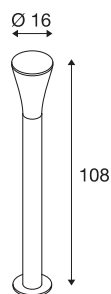

ALPA CONE 100

borne extérieure, gris argent, E27, 24W max, IP55

Le lampadaire en aluminium ALPA CONE 100 diffuse sa lumière via une tête opale en polycarbonate. Adapté pour l'extérieur grâce à l'indice de protection IP55. Accessoires disponibles en option pour les différents coloris et tailles disponibles : piquet, kit de pièces à sceller, accessoires de fixation et boîte de connexion pour raccordement électrique sécurisé dans le pied rond du luminaire. Le raccordement s'effectue sur la tension secteur 230V.

INFORMATIONS TECHNIQUES

Réf.	228922
Douille	E27
Nombre de douilles	1
Code IP	IP 55
Classe de résistance aux chocs	IK 03
Résistance aux chocs	0.35 Joule
Montage	En saillie
Détails de montage	Sol, Sol avec accessoires
Tension nominale primaire	220-240V ~50/60Hz
Classe de protection	I
Puissance en watts	24 W
Coloris	gris
Sortie lumineuse	direct - indirect
Hauteur	108 cm
Diamètre	16 cm
Poids net	1.724 kg
Poids brut	2.809 kg

Source Préconisée

1005290	T38 E27 , ampoule LED, blanc, 8 W, 4000 K, IRC90, 240°
1005308	T45 E27 , ampoule LED, blanc / opale, 13,5 W, 4000 K, IRC90, 240°

Accessoires

228730	Boîte de connexion , extérieur, 3 pôles, noir, IP68
228712	Accessoires de fixation , pour béton, extérieur
228722	Piquet , extérieur, gris argent