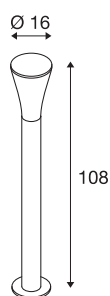

ALPA CONE 100

lampada da terra outdoor, TC-(D,H,T,Q)SE, IP55, grigio, Ø/H 7,3/108 cm, max. 24W

La lampada da terra in alluminio ALPA CONE 100 diffonde la luce attraverso un vano ottico opalescente in PC. La lampada è adatta anche per l'uso esterno grazie al grado di protezione IP55. Come accessori opzionali per le versioni di colore e dimensioni esistenti, sono disponibili picchetti, set di ancoraggio, set di viti prigioniere e una scatola da incasso per un collegamento elettrico sicuro nello stelo rotondo. Si collega alla rete elettrica da 230V.

DATI TECNICI

Articolo	228922
Attacco	E27
Numero di attacchi	1
Codice IP	IP 55
Classe di resistenza all'urto	IK 03
Resistenza all'urto	0.35 Joule
Montaggio	Superficie
Dettagli di montaggio	Pavimento, Pavimento con accessori
Tensione nominale primaria	220-240V ~50/60Hz
Classe isolamento	I
Wattaggio	24 W
Colore	grigio
Emissione	diretto-indiretto
Altezza	108 cm
Diametro	16 cm
Peso netto	1.724 kg
Peso lordo	2.809 kg

Lampadina consigliata

1005290	T38 E27 , sorgente luminosa a LED bianco 8W 4000K CRI90 240°
1005308	T45 E27 , sorgente luminosa a LED bianco/lattiginoso 13,5W 4000K CRI90 240°

Accessori

228730	SCATOLA DI COLLEGAMENTO , 3 poli, IP68
228712	ANCORAGGIO PER CEMENTO per lampade da giardino
228722	PICCHETTO , per lampade da giardino, acciaio galvanizzato