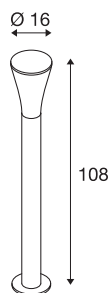

## ALPA CONE 100

pullert, E27, IP55, grå, Ø/H 7,3/108 cm, maks. 24 W

Lysset fra Pullert ALPA CONE 100 i aluminium kommer fra det opalhvide armaturhodet i PC. Med kapslingsklasse IP55 er den egnet til utendørs bruk. Til de forskjellige modellene i ulike farger og størrelser fås det ekstrautstyr som jordspyd, betongankersett, kombiskruesett og koblingsboks for sikker elektrisk tilkobling i den runde armaturfoten. Tilkoblingen krever 230 V nettspenning.

### TEKNISKE DATA

Art.nr.	228922
Sokkel	E27
Antall lyskilder	1
IP-kode	IP 55
Slagfasthetsklasse	IK 03
Slagfasthet	0.35 Joule
Montering	Utenpåliggende montering
Montering detaljer	Gulv, Gulv med tilbehør
Primær merkespenning	220-240V ~50/60Hz
Kapslingsgrad	I
Systemeffekt	24 W
Farge	grå
Lysåpning	direkte - indirekte
Høyde	108 cm
Diameter	16 cm
Nettvekt	1.724 kg
Bruttovekt	2.809 kg