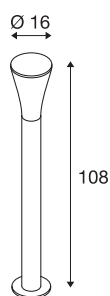

ALPA CONE 100

outdoor staanlamp, TC-(D,H,T,Q)SE, IP55, grijs, Ø/H 7,3/108 cm, max. 24W

De ALPA CONE 100 staanlamp van aluminium verspreidt licht via een opalen PC lampenkop. Dankzij beschermklasse IP55 is het armatuur geschikt voor gebruik buiten. Bij het als optie verkrijgbare toebehoren voor de lamp, die beschikbaar is in verschillende kleuren en afmetingen, horen een grondpin, een betonankerset, een stokschroevenset en een verbindingsdoos voor een veilige, elektrische aansluiting in de ronde lampschacht. Het armatuur wordt rechtstreeks aangesloten op 230V netspanning.

TECHNISCHE GEGEVENS

Art.nr.	228922
Fitting	E27
Aantal fittingen	1
IP-code	IP 55
Schokbestendigheidsklasse	IK 03
Schokbestendigheid	0.35 Joule
Montage	opbouw
Montagebeschrijving	grond,grond met toebehoren
Primaire nominale spanning	220-240V ~50/60Hz
Beschermingsklasse	I
Wattage	24 W
Kleur	grijs
Lichtuitlaat	direct-indirect
Hoogte	108 cm
Diameter	16 cm
Nettogewicht	1.724 kg
Brutogewicht	2.809 kg

Aanbevolen Lichtbron

1005290	T38 E27 , led armatuur wit 8W 4000K CRI90 240°
1005308	T45 E27 , led armatuur wit /melkachtig 13,5W 4000K CRI90 240°

Toebehoren

228730	VERBINDINGSDOOS , 3-polig, IP68
228712	BETONANKER , voor tuinarmaturen
228722	GRONDPIN , voor tuinar- maturen, staal verzinkt