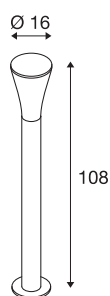

ALPA CONE 100

Outdoor staande lamp, TC-(D,H,T,Q)SE, IP55, grijs, Ø/H 7,3/108 cm, max. 24 W

De van aluminium gemaakte staande lamp ALPA CONE 100 geeft uw licht via een opale lampenkop van pc af. Door de beveiligingsklasse IP55 is hij geschikt voor buitengebruik. Als optionele accessoires voor de beschikbare kleur- plus maatversies zijn grondpin, betonankerset, ta-peindset plus een verbindingsbox voor de veilige, elektrische aansluiting in ronde armatuur beschikbaar. De lamp wordt direct op 230 V netspanning aangesloten.

TECHNISCHE SPECIFICATIES

Art.nr.	228922
Fitting	E27
Aantal fittingen	1
IP-code	IP 55
Slagvastheidsklasse	IK 03
Slagvastheid	0.35 Joule
Montage	Opbouw
Montagebeschrijving	Vloer, Vloer met accessoires
Primaire nominale spanning	220-240V ~50/60Hz
Veiligheidsklasse	I
Wattage	24 W
Kleur	grijs
Lichtval	direct - indirect
Hoogte	108 cm
Diameter	16 cm
Nettogewicht	1.724 kg
Brutogewicht	2.809 kg

Aanbevolen Lichtbronnen

1005290	T38 E27 , led lichtbron wit 8W 4000K CRI90 240°
1005308	T45 E27 , led lichtbron wit/melkachtig 13,5W 4000K CRI90 240°

Accessoires

228730	VERBINDINGSBOX , 3-polig, IP68
228712	BETONANKER , voor tuinlampen
228722	GRONDPIN , voor tuin- lampen, verzinkt staal