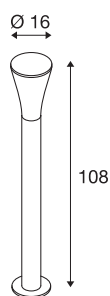

ALPA CONE 100

luminária de apoio Outdoor, TC-(D,H,T,Q)SE, IP55, cinzento, Ø/H 7,3/108 cm, máx. 24W

A luminária de apoio ALPA CONE 100, fabricada em alumínio, fornece-lhe luz através de uma cabeça de iluminação opalina feita em PC. Devido à sua classe de proteção IP55, é adequada para áreas exteriores. Como acessórios opcionais para as versões de cor, bem como de dimensão disponíveis, estão disponíveis uma estaca, um kit de ancoragem em betão, um jogo de parafusos de impacto, assim como uma caixa de ligação para uma ligação elétrica segura na luminária redonda. A ligação é efetuada respetivamente a uma tensão de rede de 230V.

DADOS TÉCNICOS

Ref. n.º	228922
Número de tomadas	1
IP Code	IP 55
Classe de resistência ao impacto	IK 03
Resistência ao impacto	0.35 Joule
Montagem	Montagem à superfície
Pormenores da montagem	Chão, Chão com acessórios
Tensão nominal primária	220-240V ~50/60Hz
Classe de proteção	I
Potência	24 W
Cor	cinzentocinzento
Saída de luz	direto-indireto
Altura	108 cm
Diâmetro	16 cm
Peso líquido	1.724 kg
Peso bruto	2.809 kg