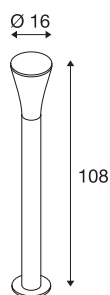

## ALPA CONE 100

уличный напольный светильник, TC-(D,H,T,Q)SE, IP55, серый, Ø/В 7,3/108 см, макс. 24 Вт

Напольный светильник ALPA CONE 100 изготовлен из алюминия, излучает свет через опаловый рожок из поликарбоната. Светильник имеет степень защиты IP55 и может использоваться вне помещений.

Опционально для круглого стержня светильника (светильник доступен в разных цветах и размера) в ассортименте представлены колышек для крепления в грунт, комплект анкеров для бетона, комплект шурупов-шпилек и соединительная коробка для безопасного электрического соединения. Светильник предназначен для прямого подключения к сети напряжением 230 В.

### Технические характеристики

Тов. №	228922
Патрон	E27
Количество патронов	1
IP Code	IP 55
Класс ударопрочности	IK 03
Ударопрочность	0.35 Joule
Сборка	Накладной
Детали сборки	Пол, Пол и аксессуары
Номинальное первичное напряжение	220-240V ~50/60Hz
Класс защиты	I
Мощность	24 W
Цвет	серый
Световое отверстие	прямой - отраженный
Высота	108 cm
Диаметр	16 cm
Вес нетто	1.724 kg
вес брутто	2.809 kg