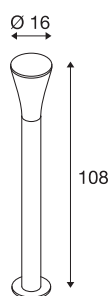

ALPA CONE 100

zunanja samostoječa svetilka, TC-(D,H,T,Q)SE, IP55, siva, Ø/V 7,3/108 cm, maks. 24 W

Aluminijasta samostoječa svetilka ALPA CONE 100 oddaja svetlobo skozi opalno glavo iz polikarbonata. Spada v zaščitni razred IP55, zato je primerna za zunanjo uporabo. Kot dodatna oprema za svetilko, ki je na voljo v različnih barvah in velikostih, so na voljo ozemljitveni klin, komplet z betonskim sidrom, komplet s hanger vijaki in povezovalna škatla za varno hranjenje vodov v okrogli cevki svetilke. Svetilka se priključi na omrežje z napetostjo 230 V.

TEHNIČNI PODATKI

Št. art.	228922
Okov	E27
Število okovov	1
IP koda	IP 55
Kategorija odpornosti proti udarcem	IK 03
Odpornost proti udaru	0.35 Joule
Montaža	Nadgradnja
Podrobnosti montaže	Dno,Dno z dodatki
Primarna nazivna napetost	220-240V ~50/60Hz
Zaščitni razred	I
El. moč	24 W
Barva	siva
Svetenje	neposredno – posredno
Višina	108 cm
Premer	16 cm
Neto teža	1.724 kg
Bruto teža	2.809 kg

Priporočilo za žarnico

1005290	T38 E27 , LED-svetilo, belo 8 W 4000 K CRI90 240°
1005308	T45 E27 , LED-svetilo, belo/mlečno 13,5 W 4000 K CRI90 240°

Dodatki

228730	POVEZOVALNA ŠKAT- LA , 3-polna, IP68
228712	BETONSKO SIDRO za vrtne svetilke
228722	OZEMLJITVENI KLIN , za vrtne svetilke, pocin- kano jeklo