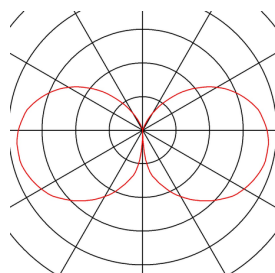

ALPA CONE 100

luminaria de pie Exterior, TC-(D,H,T,Q)SE, IP55, antracita, Ø/H 7,3/108 cm, máx. 24W

La luminaria de pie de aluminio ALPA CONE 100 proporciona su luz a través de un cabezal de luminaria opalino de PC. Gracias al grado de protección IP55, es apta para su uso en exteriores. Como accesorio opcional para las diferentes versiones de color y tamaño disponibles se encuentra disponible un piquete de puesta a tierra, un set de anclaje de hormigón, un set de tornillos con taco, así como una caja de conexión en el brazo redondo de la luminaria para una conexión eléctrica segura. La conexión eléctrica se realiza a la tensión eléctrica de 230 V.

Datos técnicos

Art. N.º	228925
Número de casquillos	1
Código IP	IP 55
Clase de resistencia al impacto	IK 03
Resistencia al impacto	0.35 Joule
Montaje	Superficie
Detalles de montaje	Suelo, Suelo con accesorio
Voltaje nominal primario	220-240V ~50/60Hz
Clase de protección	I
Potencia	24 W
Color	antracita
Salida de la luz	Directa - indirecta
Altura	108 cm
Diámetro	16 cm
Peso neto	1.76 kg
Peso bruto	2.837 kg
Página BIG WHITE	557