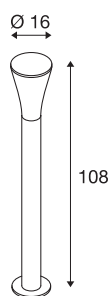

ALPA CONE 100

luminaria de pie Exterior, TC-(D,H,T,Q)SE, IP55, antracita, Ø/H 7,3/108 cm, máx. 24W

La luminaria de pie de aluminio ALPA CONE 100 proporciona su luz a través de un cabezal de luminaria opalino de PC. Gracias al grado de protección IP55, es apta para su uso en exteriores. Como accesorio opcional para las diferentes versiones de color y tamaño disponibles se encuentra disponible un piquete de puesta a tierra, un set de anclaje de hormigón, un set de tornillos con taco, así como una caja de conexión en el brazo redondo de la luminaria para una conexión eléctrica segura. La conexión eléctrica se realiza a la tensión eléctrica de 230 V.

Datos técnicos

Art. N.º	228925
Número de casquillos	1
Código IP	IP 55
Clase de resistencia al impacto	IK 03
Resistencia al impacto	0.35 Joule
Montaje	Superficie
Detalles de montaje	Suelo, Suelo con accesorio
Voltaje nominal primario	220-240V ~50/60Hz
Clase de protección	I
Potencia	24 W
Color	antracita
Salida de la luz	Directa - indirecta
Altura	108 cm
Diámetro	16 cm
Peso neto	1.76 kg
Peso bruto	2.837 kg
Página BIG WHITE	557

Bombilla recomendada

1005289	T38 E27 , bombilla led - blanco 8 W 3000 K CRI90 240°
1005307	T45 E27 , bombilla led - blanco 13,5 W 3000 K - CRI90 240°

Accesorios

228712	Anclaje de hormigón para luminarias de jardín
228722	PIQUETE DE PUESTA A TIERRA , para luminarias de jardín, acero galvanizado
228730	CAJA DE CONEXIÓN , de 3 polos, IP68