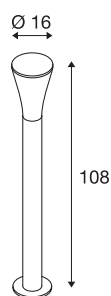

## ALPA CONE 100

lampadaire outdoor, TC-(D,H,T,Q)SE, IP55, anthracite, Ø/h 7,3/108 cm, max. 24 W

La borne ALPA CONE 100 en aluminium émet sa lumière par une tête d'éclairage opale en PC. L'indice de protection IP55 signifie que ce luminaire peut être placé à l'extérieur. Les accessoires disponibles en option pour les versions de couleur et de taille sont les suivants : piquet, set de goujons à scellement, set de vis à double filetage et boîte de jonction pour un raccordement électrique fiable dans la tige ronde. Peut être directement branché sur le réseau 230 V.

## INFORMATIONS TECHNIQUES

N° art.	228925
Douille	E27
Nombre de douilles	1
Code IP	IP 55
Classe de résistance aux chocs	IK 03
Résistance au choc	0.35 Joule
Montage	Apparent
Infos de montage	Sol, Sol avec accessoires
Tension nominale primaire	220-240V ~50/60Hz
Indice de protection	I
Wattage	24 W
Coloris	anthracite
Faisceau lumineux	direct - indirect
Hauteur	108 cm
Diamètre	16 cm
Poids net	1.76 kg
Poids brut	2.837 kg
BIG WHITE, page	665