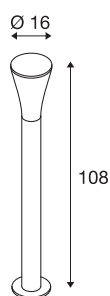

ALPA CONE 100

Outdoor lampada da terra, TC-(D,H,T,Q)SE, IP55, antracite, Ø/H 7,3/108 cm, max. 24W

La lampada da terra in alluminio ALPA CONE 100 diffonde la luce attraverso un vano ottico opalescente in PC. La lampada è adatta anche per l'uso esterno grazie al grado di protezione IP55. Come accessori opzionali per le versioni di colore e dimensioni esistenti, sono disponibili picchetti, set di ancoraggio, set di viti prigioniere e una scatola da incasso per un collegamento elettrico sicuro nello stelo rotondo. Si collega alla rete elettrica da 230V.

DATI TECNICI

Articolo	228925
Numero di attacchi	1
Codice IP	IP 55
Classe di resistenza all'urto	IK 03
Resistenza all'urto	0.35 Joule
Montaggio	Superficie
Dettagli di montaggio	Pavimento, Pavimento con accessori
Tensione nominale primaria	220-240V ~50/60Hz
Classe isolamento	I
Wattaggio	24 W
Colore	antracite
Emissione	diretto-indiretto
Altezza	108 cm
Diametro	16 cm
Peso netto	1.76 kg
Peso lordo	2.837 kg
BIG WHITE pagina	557

Lampadina consigliata

1005289	T38 E27 , sorgente luminosa a LED bianco 8W 3000K CRI90 240°
1005307	T45 E27 , sorgente luminosa a LED bianco 13,5W 3000K CRI90 240°

Accessori

228712	ANCORAGGIO PER CEMENTO per lampade da giardino
228722	PICCHETTO , per lampade da giardino, acciaio galvanizzato
228730	SCATOLA DI COLLEGAMENTO , 3 poli, IP68