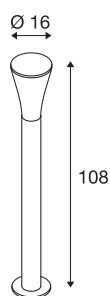

## ALPA CONE 100

outdoor staanlamp, TC-(D,H,T,Q)SE, IP55, antraciet, Ø/H 7,3/108 cm, max. 24W

De ALPA CONE 100 staanlamp van aluminium verspreidt licht via een opalen PC lampenkop. Dankzij beschermklasse IP55 is het armatuur geschikt voor gebruik buiten. Bij het als optie verkrijgbare toebehoren voor de lamp, die beschikbaar is in verschillende kleuren en afmetingen, horen een grondpin, een betonankerset, een stokschroevenset en een verbindingsdoos voor een veilige, elektrische aansluiting in de ronde lampschacht. Het armatuur wordt rechtstreeks aangesloten op 230V netspanning.

## TECHNISCHE GEGEVENS

|                            |                            |
|----------------------------|----------------------------|
| Art.nr.                    | 228925                     |
| Fitting                    | E27                        |
| Aantal fittingen           | 1                          |
| IP-code                    | IP 55                      |
| Schokbestendigheidsklasse  | IK 03                      |
| Schokbestendigheid         | 0.35 Joule                 |
| Montage                    | opbouw                     |
| Montagebeschrijving        | grond,grond met toebehoren |
| Primaire nominale spanning | 220-240V ~50/60Hz          |
| Beschermingsklasse         | I                          |
| Wattage                    | 24 W                       |
| Kleur                      | antraciet                  |
| Lichtuitlaat               | direct-indirect            |
| Hoogte                     | 108 cm                     |
| Diameter                   | 16 cm                      |
| Nettogewicht               | 1.76 kg                    |
| Brutogewicht               | 2.837 kg                   |
| BIG WHITE pagina           | 665                        |