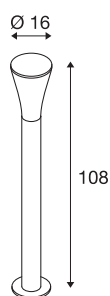

ALPA CONE 100

zunanja samostoječa svetilka, TC-(D,H,T,Q)SE, IP55, antracitna, Ø/V 7,3/108 cm, maks. 24 W

Aluminijasta samostoječa svetilka ALPA CONE 100 oddaja svetlobo skozi opalno glavo iz polikarbonata. Spada v zaščitni razred IP55, zato je primerna za zunanjo uporabo. Kot dodatna oprema za svetilko, ki je na voljo v različnih barvah in velikostih, so na voljo ozemljitveni klin, komplet z betonskim sidrom, komplet s hanger vijaki in povezovalna škatla za varno hranjenje vodov v okrogli cevki svetilke. Svetilka se priključi na omrežje z napetostjo 230 V.

TEHNIČNI PODATKI

Št. art.	228925
Okov	E27
Število okovov	1
IP koda	IP 55
Kategorija odpornosti proti udarcem	IK 03
Odpornost proti udaru	0.35 Joule
Montaža	Nadgradnja
Podrobnosti montaže	Dno,Dno z dodatki
Primarna nazivna napetost	220-240V ~50/60Hz
Zaščitni razred	I
El. moč	24 W
Barva	antracit
Svetenje	neposredno – posredno
Višina	108 cm
Premer	16 cm
Neto teža	1.76 kg
Bruto teža	2.837 kg
BIG WHITE Stran	665

Priporočilo za žarnico

1005289	T38 E27 , LED-svetilo, belo 8 W 3000 K CRI90 240°
1005307	T45 E27 , LED-svetilo, belo 13,5 W 3000 K CRI- 90 240°

Dodatki

228730	POVEZOVALNA ŠKAT- LA , 3-polna, IP68
228712	BETONSKO SIDRO za vrtno svetilke
228722	OZEMLJITVENI KLIN , za vrtno svetilke, pocin- kano jeklo