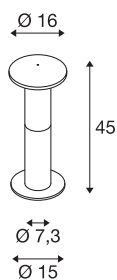

ALPA MUSHROOM 45

venkovní stojací lampa, TC-(D,H,T,Q)SE, IP55, šedý kámen, Ø/V 16/40 cm, max. 24 W

Stojací lampa ALPA MUSHROOM 40 vyrobená z hliníku vám poskytuje světlo přes opálovou, hříbovitou hlavu svítidla z PC. Díky krytí IP55 je vhodná pro venkovní oblast. Jako volitelné příslušenství svítidla v několika barevných verzích a velikostech jsou k dispozici trny do země, sada betonových kotev, sada kombinovaných šroubů i spojovací box k bezpečnému, elektrickému připojení s kruhovým sloupkem svítidla. Elektrické připojení se provádí k síťovému napětí 230 V.

TECHNICKÁ DATA

Č. výrobku	228935
Objímka	E27
Počet objímek	1
Kód IP	IP 55
Třída rázové pevnosti	IK 03
Rázová pevnost	0.35 Joule
Montáž	Nástavba
Podrobnosti montáže	Podlaha, Podlaha s příslušenstvím
Primární jmenovité napětí	220-240V ~50/60Hz
Třída ochrany	I
Příkon	24 W
Barva	antracit
Výstup světla	přímé – nepřímé
Výška	40 cm
Průměr	16 cm
Hmotnost netto	0.95 kg
Celková hmotnost	1.337 kg
BIG WHITE strana	665

Doporučená žárovka

1005289	T38 E27 , LED světelný zdroj bílý 8 W 3000 K CRI 90 240°
1005307	T45 E27 , LED světelný zdroj bílý 13,5 W 3000 K CRI 90 240°

Příslušenství

228730	SPOJOVACÍ BOX , 3pólový, IP68
228712	BETONOVÁ KOTVA , pro zahradní svítidla
228722	TRN DO země , pro zahradní svítidlo, pozinkovaná ocel