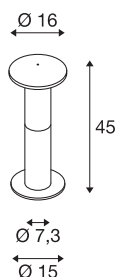

ALPA MUSHROOM 45

Outdoor Standleuchte, TC-(D,H,T,Q)SE, IP55, steingrau, Ø/H 16/40 cm, max. 24W

Die aus Aluminium gefertigte Standleuchte ALPA MUSHROOM 40 gibt Ihr Licht über einen opalen, pilzförmigen Leuchtenkopf aus PC ab. Durch die Schutzart IP55 ist sie für den Außenbereich geeignet. Als optionales Zubehör für die, in mehreren verfügbaren Farb- sowie Größenversionen der Leuchte, sind Erdspieß, Betonanker-Set, Stockschrauben-Set sowie eine Verbindungsbox zum sicheren, elektrischen Anschluss im runden Leuchtschaft verfügbar. Der Anschluss erfolgt jeweils an 230V Netzspannung.

TECHNISCHE DATEN

Art. Nr.	228935
Fassung	E27
Anzahl Fassungen	1
IP Code	IP 55
Schlagfestigkeitsklasse	IK 03
Schlagfestigkeit	0.35 Joule
Montage	Aufbau
Montagedetails	Boden, Boden mit Zubehör
Primäre Nennspannung	220-240V ~50/60Hz
Schutzklasse	I
Wattage	24 W
Farbe	anthrazit
Höhe	40 cm
Durchmesser	16 cm
Nettogewicht	0.95 kg
Bruttogewicht	1.337 kg
BIG WHITE Seite	665