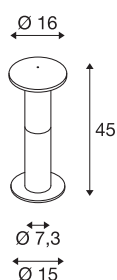

## ALPA MUSHROOM 45

luminaria de pie de exterior, TC-(D,H,T,Q)SE, IP55, gris piedra, Ø/AI. 16/40 cm, 24 W como máximo

La luminaria de pie de aluminio ALPA MUSHROOM 40 proporciona su luz a través de un cabezal de luminaria fungiforme opalino de PC. Gracias al grado de protección IP55, es apta para su uso en exteriores. Como accesorio opcional para las versiones disponibles en varios colores y tamaños se encuentra disponible un piquete de puesta a tierra, un set de anclaje de hormigón, un set de tornillos con taco, así como una caja de conexión en el brazo redondo de la luminaria para una conexión eléctrica segura. La conexión eléctrica se realiza a la tensión eléctrica de 230 V.

### Datos técnicos

Art. N.º	228935
Número de casquillos	1
Código IP	IP 55
Clase de resistencia al impacto	IK 03
Resistencia al impacto	0.35 Joule
Montaje	Superficie
Detalles de montaje	Suelo, Suelo con accesorio
Voltaje nominal primario	220-240V ~50/60Hz
Clase de protección	I
Potencia	24 W
Color	antracita
Salida de la luz	Directa - indirecta
Altura	40 cm
Diámetro	16 cm
Peso neto	0.95 kg
Peso bruto	1.337 kg
Página BIG WHITE	557