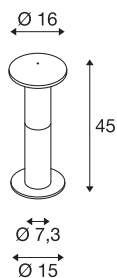

## Borne outdoor ALPA MUSHROOM 45

TC-(D,H,T,Q)SE, IP55, gris pierre, 16 x 40 cm (Ø/h), max. 24 W

La borne ALPA MUSHROOM 40 en aluminium émet sa lumière par une tête d'éclairage opale en PC. L'indice de protection IP55 signifie que ce luminaire peut être placé à l'extérieur. Les accessoires disponibles en option pour les différentes versions de couleur et de taille sont les suivants : piquet, set de goujons à scellement, set de vis à double filetage et boîte de jonction pour un raccordement électrique fiable dans la tige ronde. Peut être directement branché sur le réseau 230 V.

### INFORMATIONS TECHNIQUES

N° art.	228935
Douille	E27
Nombre de douilles	1
Code IP	IP 55
Classe de résistance aux chocs	IK 03
Résistance au choc	0.35 Joule
Montage	Apparent
Infos de montage	Sol, Sol avec accessoires
Tension nominale primaire	220-240V ~50/60Hz
Indice de protection	I
Wattage	24 W
Coloris	anthracite
Faisceau lumineux	direct - indirect
Hauteur	40 cm
Diamètre	16 cm
Poids net	0.95 kg
Poids brut	1.337 kg
BIG WHITE, page	665