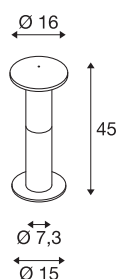

## ALPA MUSHROOM 45

borne extérieure, anthracite, E27, 24W max, IP55

Le lampadaire en aluminium ALPA MUSHROOM 40 diffuse sa lumière via une tête opale en polycarbonate en forme de champignon. Adapté pour l'extérieur grâce à l'indice de protection IP55. Accessoires disponibles en option pour les différents coloris et tailles disponibles : piquet, kit pièces à sceller, accessoires de fixation et boîte de connexion pour raccordement électrique sécurisé dans le pied rond du luminaire. Le raccordement s'effectue sur la tension secteur 230V.

## INFORMATIONS TECHNIQUES

Réf.	228935
Douille	E27
Nombre de douilles	1
Code IP	IP 55
Classe de résistance aux chocs	IK 03
Résistance aux chocs	0.35 Joule
Montage	En saillie
Détails de montage	Sol, Sol avec accessoires
Tension nominale primaire	220-240V ~50/60Hz
Classe de protection	I
Puissance en watts	24 W
Coloris	anthracite
Sortie lumineuse	direct - indirect
Hauteur	40 cm
Diamètre	16 cm
Poids net	0.95 kg
Poids brut	1.337 kg
Page du BIG WHITE	665