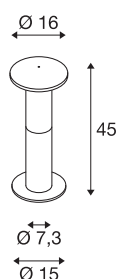

ALPA MUSHROOM 45

lampada da terra, Outdoor TC-(D,H,T,Q)SE, IP55, grigio pietra, Ø/H 16/40 cm, max. 24W

La lampada da terra in alluminio ALPA MUSHROOM 40 diffonde la luce attraverso un vano ottico opalescente a forma di fungo in PC. La lampada è adatta anche per l'uso esterno grazie al grado di protezione IP55. Come accessori opzionali per le svariate versioni di colore e dimensioni esistenti, sono disponibili picchetti, set di ancoraggio, set di viti prigioniere e una scatola da incasso per un collegamento elettrico sicuro nello stelo rotondo. Si collega alla rete elettrica da 230V.

DATI TECNICI

Articolo	228935
Attacco	E27
Numero di attacchi	1
Codice IP	IP 55
Classe di resistenza all'urto	IK 03
Resistenza all'urto	0.35 Joule
Montaggio	Superficie
Dettagli di montaggio	Pavimento, Pavimento con accessori
Tensione nominale primaria	220-240V ~50/60Hz
Classe isolamento	I
Wattaggio	24 W
Colore	antracite
Emissione	diretto-indiretto
Altezza	40 cm
Diametro	16 cm
Peso netto	0.95 kg
Peso lordo	1.337 kg
BIG WHITE pagina	665

Lampadina consigliata

1005289	T38 E27 , sorgente luminosa a LED bianco 8W 3000K CRI90 240°
1005307	T45 E27 , sorgente luminosa a LED bianco 13,5W 3000K CRI90 240°

Accessori

228730	SCATOLA DI COLLEGAMENTO , 3 poli, IP68
228712	ANCORAGGIO PER CEMENTO per lampade da giardino
228722	PICCHETTO , per lampade da giardino, acciaio galvanizzato