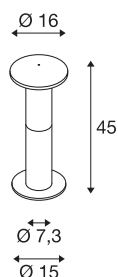

ALPA MUSHROOM 45

pullert, E27, IP55, steingrå, Ø/H 16/40 cm, maks. 24 W

Lysset fra Pullert ALPA MUSHROOM 40 i aluminium kommer fra det opalhvite armaturhodet i PC. Med kapslingsklasse IP55 er den egnet til utendørs bruk. armaturet kommer i forskjellige modeller med ulike farger og størrelser. Det finnes også ekstrautstyr som jordspyd, betongankersett, kombiskruesett og koblingsboks for sikker elektrisk tilkobling i den runde armaturfoten. Tilkoblingen krever 230 V nettspenning.

TEKNISKE DATA

Art.nr.	228935
EL nummer	3223941
Sokkel	E27
Antall lyskilder	1
IP-kode	IP 55
Slagfasthetsklasse	IK 03
Slagfasthet	0.35 Joule
Montering	Utenpåliggende montering
Montering detaljer	Gulv, Gulv med tilbehør
Primær merkespenning	220-240V ~50/60Hz
Kapslingsgrad	I
Systemeffekt	24 W
Farge	antrasitt
Lysåpning	direkte - indirekte
Høyde	40 cm
Diameter	16 cm
Nettvekt	0.95 kg
Bruttovekt	1.337 kg
BIG WHITE side	665