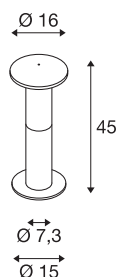

## ALPA MUSHROOM 45

outdoor staanlamp, TC-(D,H,T,Q)SE, IP55, steengrijs, Ø/H 16/40 cm, max. 24W

De aluminium staanlamp ALPA MUSHROOM 40 verspreidt licht via een opalen, paddenstoelvormige PC lampenkop. Dankzij beschermklasse IP55 is het armatuur geschikt voor gebruik buiten. Bij het optioneel verkrijgbare toebehoren voor het armatuur, dat beschikbaar is in verschillende kleuren en afmetingen, horen een grondpin, een betonankerset, een set stokschroeven en een verbindingsdoos voor een veilige, elektrische aansluiting in de ronde armatuur. Het armatuur wordt rechtstreeks aangesloten op 230V netspanning.

## TECHNISCHE GEGEVENS

Art.nr.	228935
Fitting	E27
Aantal fittingen	1
IP-code	IP 55
Schokbestendigheidsklasse	IK 03
Schokbestendigheid	0.35 Joule
Montage	opbouw
Montagebeschrijving	grond,grond met toebehoren
Primaire nominale spanning	220-240V ~50/60Hz
Beschermingsklasse	I
Wattage	24 W
Kleur	antraciet
Lichtuitlaat	direct-indirect
Hoogte	40 cm
Diameter	16 cm
Nettogewicht	0.95 kg
Brutogewicht	1.337 kg
BIG WHITE pagina	665