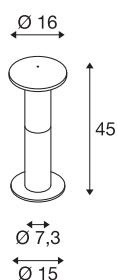

ALPA MUSHROOM 45

уличный напольный светильник, TC-(D,H,T,Q)SE, IP55, асфальтовый, Ø/В 16/40 см, макс. 24 Вт

Напольный светильник ALPA MUSHROOM 45 изготовлен из алюминия, излучает свет через опаловый рожок-грибок из поликарбоната. Светильник имеет степень защиты IP55 и может использоваться вне помещений. Опционально для круглого стержня светильника (светильник доступен в разных цветах и размера) в ассортименте представлены колышек для крепления в грунт, комплект анкеров для бетона, комплект шурупов-шпилек и соединительная коробка для безопасного электрического соединения. Светильник предназначен для прямого подключения к сети напряжением 230 В.

Технические характеристики

Тов. №	228935
Патрон	E27
Количество патронов	1
IP Code	IP 55
Класс ударопрочности	IK 03
Ударопрочность	0.35 Joule
Сборка	Накладной
Детали сборки	Пол, Пол и аксессуары
Номинальное первичное напряжение	220-240V ~50/60Hz
Класс защиты	I
Мощность	24 W
Цвет	антрацитовый
Световое отверстие	прямой - отраженный
Высота	40 см
Диаметр	16 см
Вес нетто	0.95 kg
вес брутто	1.337 kg
BIG WHITE Seite	665