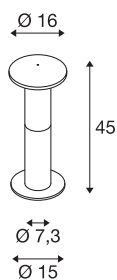

ALPA MUSHROOM 45

zunanja samostoječa svetilka, TC-(D,H,T,Q)SE, IP55, kamnito siva, Ø/V 16/40 cm, maks. 24 W

Aluminijasta samostoječa svetilka ALPA MUSHROOM 40 oddaja svetlobo skozi opalno glavo iz polikarbonata, ki ima obliko gobe. Spada v zaščitni razred IP55, zato je primerna za zunanjo uporabo. Kot dodatna oprema za svetilko, ki je na voljo v različnih barvah in velikostih, so na voljo ozemljitveni klin, komplet z betonskim sidrom, komplet s hanger vijaki in povezovalna škatla za varno hranjenje vodov v okrogli cevki svetilke. Svetilka se priključi na omrežje z napetostjo 230 V.

TEHNIČNI PODATKI

Št. art.	228935
Okov	E27
Število okovov	1
IP koda	IP 55
Kategorija odpornosti proti udarcem	IK 03
Odpornost proti udaru	0.35 Joule
Montaža	Nadgradnja
Podrobnosti montaže	Dno,Dno z dodatki
Primarna nazivna napetost	220-240V ~50/60Hz
Zaščitni razred	I
El. moč	24 W
Barva	antracit
Svetenje	neposredno – posredno
Višina	40 cm
Premer	16 cm
Neto teža	0.95 kg
Bruto teža	1.337 kg
BIG WHITE Stran	665

Priporočilo za žarnico

1005289	T38 E27 , LED-svetilo, belo 8 W 3000 K CRI90 240°
1005307	T45 E27 , LED-svetilo, belo 13,5 W 3000 K CRI- 90 240°

Dodatki

228730	POVEZOVALNA ŠKAT- LA , 3-polna, IP68
228712	BETONSKO SIDRO za vrtno svetilke
228722	OZEMLJITVENI KLIN , za vrtno svetilke, pocin- kano jeklo