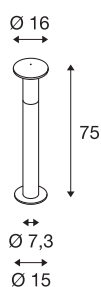

ALPA MUSHROOM 75

Outdoor Standleuchte, TC-(D,H,T,Q)SE, IP55, steingrau, Ø/H 16/75 cm, max. 24W

Die aus Aluminium gefertigte Standleuchte ALPA MUSHROOM 75 gibt Ihr Licht über einen opalen, pilzförmigen Leuchtenkopf aus PC ab. Durch die Schutzart IP55 ist sie für den Außenbereich geeignet. Als optionales Zubehör für die verfügbaren Farb- sowie Größenversionen sind Erdspieß, Betonanker-Set, Stockschrauben-Set sowie eine Verbindungsbox zum sicheren, elektrischen Anschluss im runden Leuchtschaft verfügbar. Der Anschluss erfolgt jeweils an 230V Netzspannung.

TECHNISCHE DATEN

| | |
|-------------------------|--------------------------|
| Art. Nr. | 228945 |
| Fassung | E27 |
| Anzahl Fassungen | 1 |
| IP Code | IP 55 |
| Schlagfestigkeitsklasse | IK 03 |
| Schlagfestigkeit | 0.35 Joule |
| Montage | Aufbau |
| Montagedetails | Boden, Boden mit Zubehör |
| Primäre Nennspannung | 220-240V ~50/60Hz |
| Schutzklasse | I |
| Wattage | 24 W |
| Farbe | anthrazit |
| Höhe | 75 cm |
| Durchmesser | 16 cm |
| Nettogewicht | 1.39 kg |
| Bruttogewicht | 2.04 kg |
| BIG WHITE Seite | 665 |