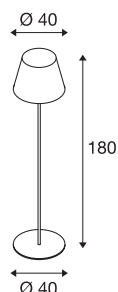

ADEGAN

venkovní stojací lampa, TC-(D,H,T,Q)SE, IP54, antracit, max. 24 W

Dekoratивní, přenosná hliníková stojací lampa s uzavřeným, vysoce pevným stínidlem z PC. Díky krytí IP54, masivní podlahové desce i síťovému kabelu včetně síťového konektoru je lze používat téměř na každém místě. Montáž může být dodatečně provedena pomocí volitelného bodce.

TECHNICKÁ DATA

Č. výrobku	228965
Objímka	E27
Počet objímek	1
Kód IP	IP 54
Třída rázové pevnosti	IK 04
Rázová pevnost	0.5 Joule
Montáž	Mobil
Primární jmenovité napětí	220-240V ~50/60Hz
Třída ochrany	I
Příkon	24 W
Barva	antracit
Výstup světla	přímé – nepřímé
Výška	180 cm
Průměr	40 cm
Hmotnost netto	8.254 kg
Celková hmotnost	11.035 kg
BIG WHITE strana	663